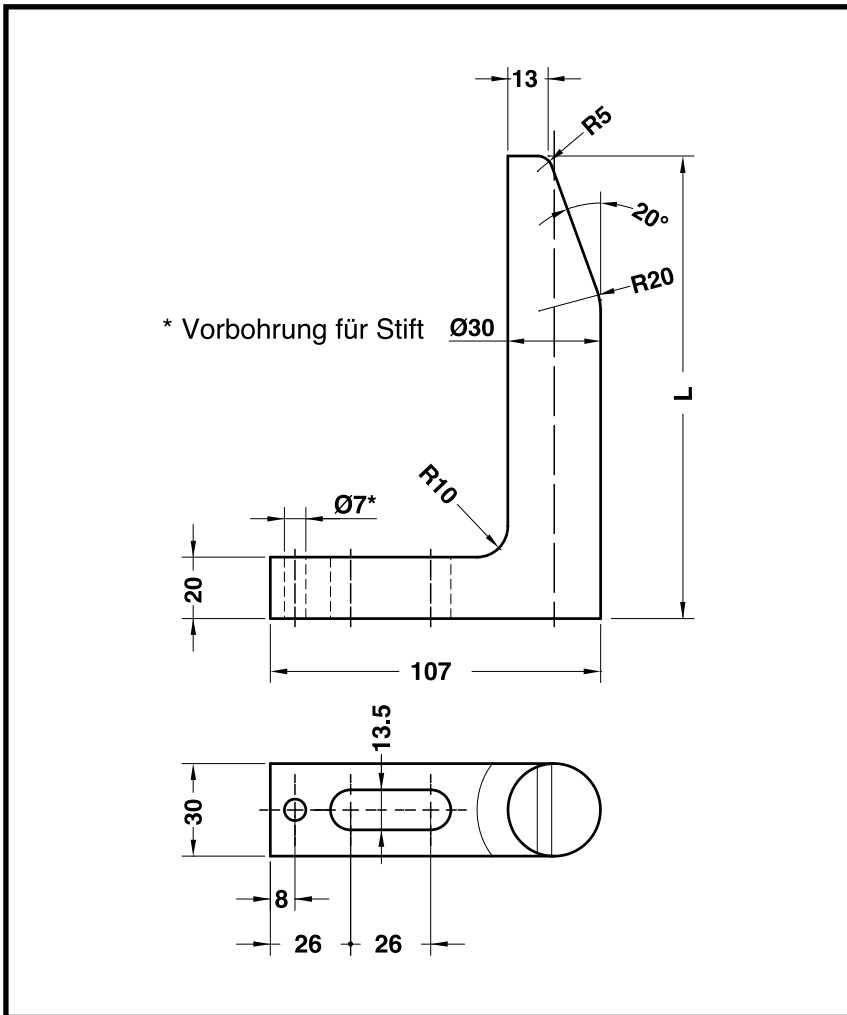

5205. Einweiser

i Produkteigenschaften

Material: CK60

Zeichnung zu 5205.

Tabelle zu 5205.

L
65
90
120
150
180
250
300
350

Bestellbeispiel:

5205.065
Einweiser
L = 65,0 mm